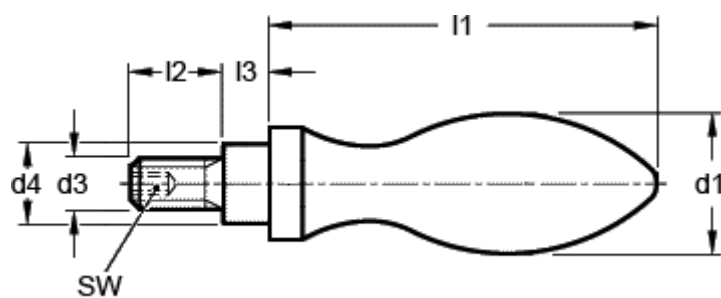

Article number: 20106020

Description: E+G Fixed handle
DIN 39-KT-20-E

Measures

d1	= 20
d3	= M8
d4 h13	= 13
l1 approx.	= 64
l2	= 13
l3	= 8.0
SW	= 4